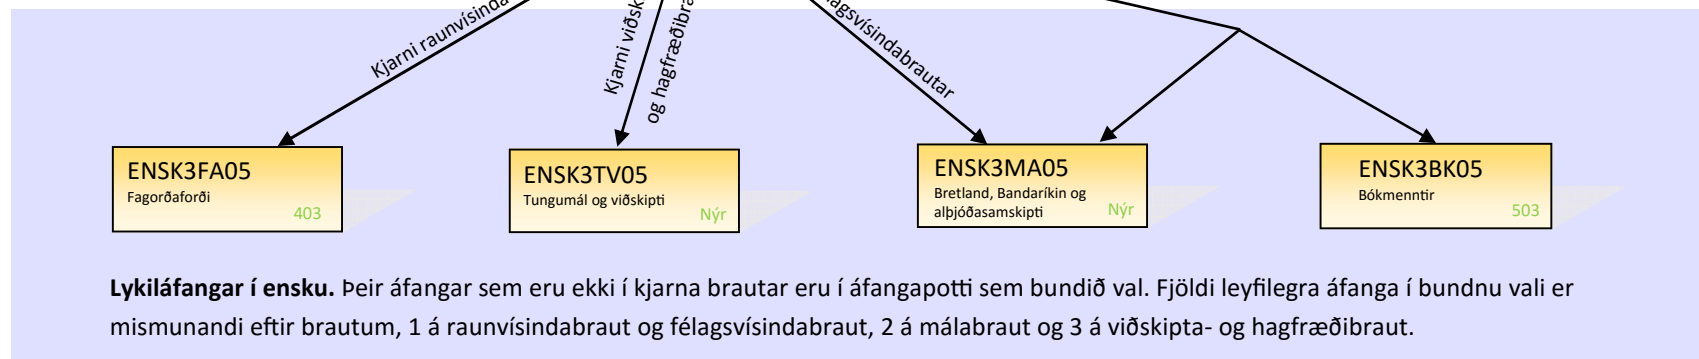

Undirbúningsnám (1. þrep)

Nemendur með hæfnieinkunn D við lok grunnskóla

1. þrep

Nemendur með hæfnieinkunn C og C+ við lok grunnskóla

2. þrep

Nemendur með hæfnieinkunn B, B+ eða A við lok grunnskóla

Skipulag enskuáfanga við Flensborgarskólann í Hafnarfirði

3. þrep

4. þrep

Undanfari: 10 ein. á 3. þrepi

Bundið val á málabraut og almennt val á öðrum brautum: